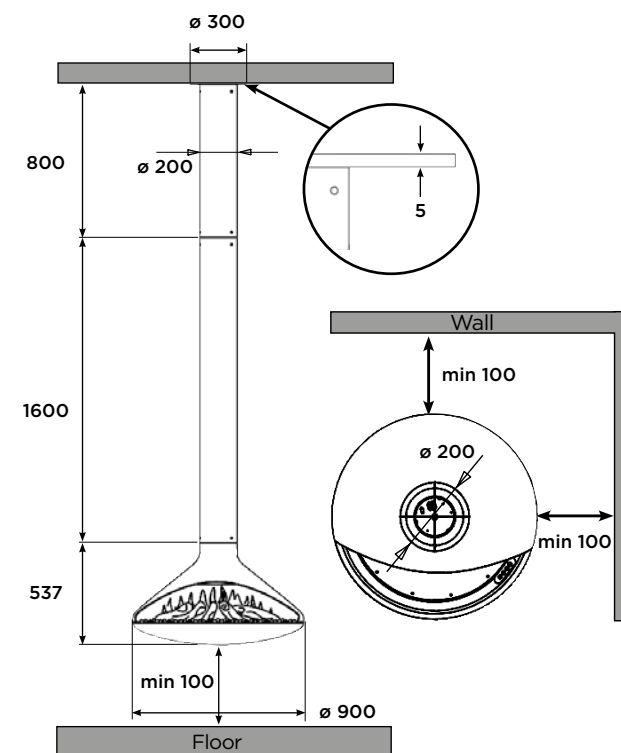

ORBIT

Code Produit Description

628-020	Onyx Orbit
928-804	Conduit de fumée de 0,8 mètre pour Orbit
928-811	Conduit de fumée de 1,6 mètre pour Orbit
928-823	Kit de fixation sur plafond plat pour Orbit
925-536	Colonnes décoratives (jeu de 2)
928-837	Kit de fixation sur plafond voûté/incliné pour Orbit (angle 60° max)
928-866	Raccord pour conduit de fumée Orbit