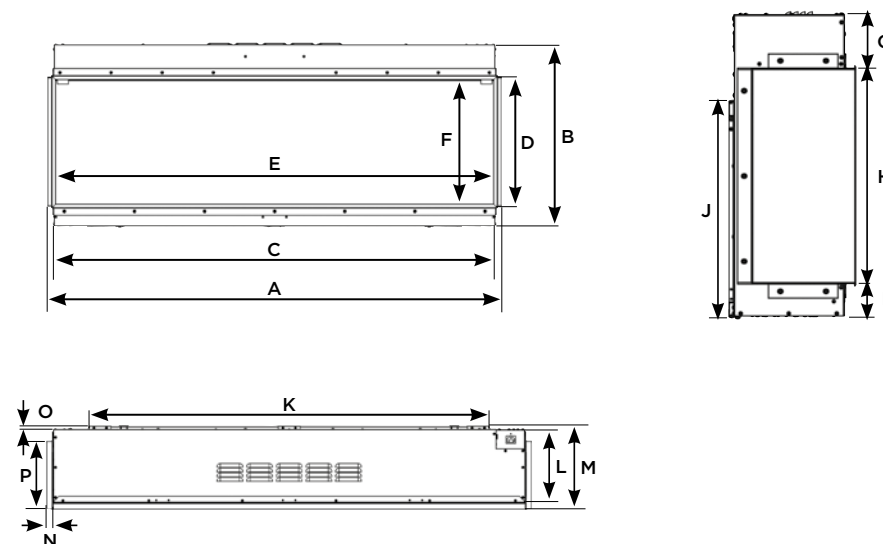

A	B	C	D	E	F	G	H	I	J	K	L	M	N	O	P
Fusion 150RW	1554	628	1518	443	1500	425	111	443	66.5	445	1284	232	263	21	11	215

Accessoire	Code Produit
Kit d'éclairage d'ambiance - 3 mètres	923-835