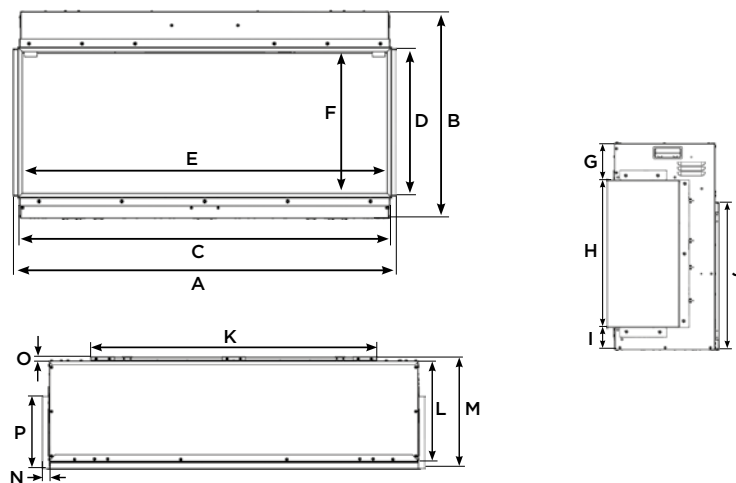

AVANTI

Insert électrique Avanti avec effet bûches de chêne

Code Produit	Description	Dimensions visibles après installation (mm) l x h	Puissance
228-025	Insert électrique Avanti 110RW avec effet bûches de chêne	1118 x 443	Jusqu'à 2.00kW
228-031	Insert électrique Avanti 150RW avec effet bûches de chêne	1518 x 443	Jusqu'à 2.00kW
228-044	Insert électrique Avanti 190RW avec effet bûches de chêne	1968 x 443	Jusqu'à 2.00kW

Jeu de bûches de bouleau argenté en option

Code Produit	Description
928-815	Jeu de bûches de bouleau argenté pour Avanti 110RW
928-822	Jeu de bûches de bouleau argenté pour Avanti 150RW
928-831	Jeu de bûches de bouleau argenté pour Avanti 190RW

Éclairage d'ambiance en option

Code Produit	Description
923-835	Kit d'éclairage d'ambiance - 3 mètres

	A	B	C	D	E	F	G	H	I	J	K	L	M	N	O	P
Avanti 110RW	1154	628	1118	443	1100	425	111	442	66.5	445	862	300	336	22	12	215
Avanti 150RW	1554	628	1518	443	1500	425	111	442	66.5	445	1284	300	336	22	12	215
Avanti 190RW	2004	628	1968	443	1950	425	111	442	66.5	445	1764	300	336	22	12	215

Toutes les dimensions sont en mm. Les informations techniques ci-dessus ont pour but de vous aider à choisir l'insert idéal. Elles ne constituent pas toutes les informations nécessaires à l'installation de votre insert ou poêle ; vous pouvez les obtenir auprès de votre revendeur local Onyx, ou consulter/télécharger les instructions d'installation complètes sur le site Internet d'Onyx sur onyxfires.fr.