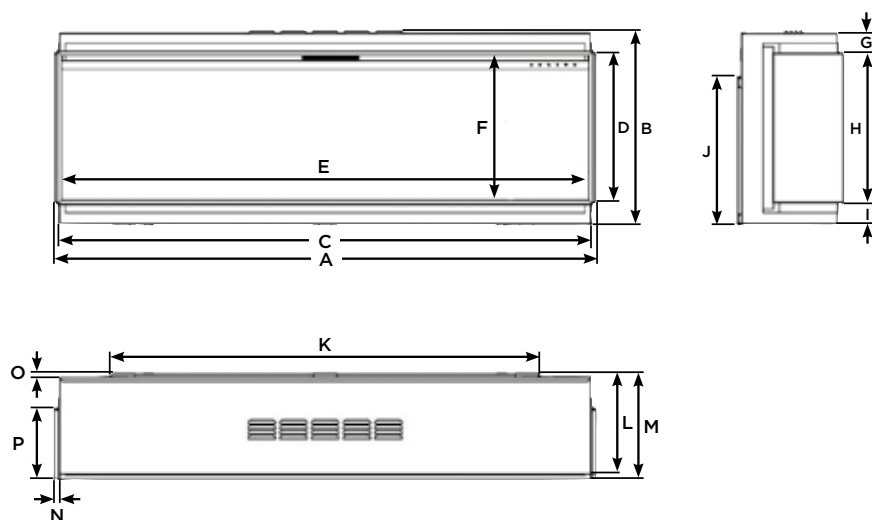

AVITA

Code Produit	Description	Dimensions visibles après installation (mm) l x h	Puissance
228-303	Avita 120RW	1226 x 450	Jusqu'à 2.00kW
228-311	Avita 160RW	1626 x 450	Jusqu'à 2.00kW
228-328	Avita 190RW	1926 x 450	Jusqu'à 2.00kW